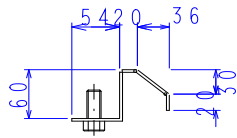

エッジレス側溝（横断側溝・VS側溝横断用）

（横断側溝）

エッジレス受枠詳細

平面図

側面図

（VS側溝横断用）

排水ドレン部詳細

※排水ドレンタイプ