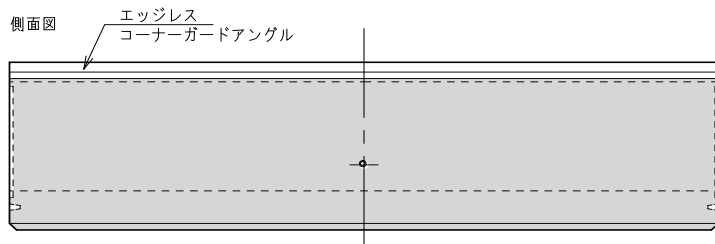

エッジレス側溝（横断側溝・VS側溝横断用）

（横断側溝）

エッジレス受枠詳細

平面図

側面図

（VS側溝横断用）

排水ドレン部詳細

※排水ドレンタイプ