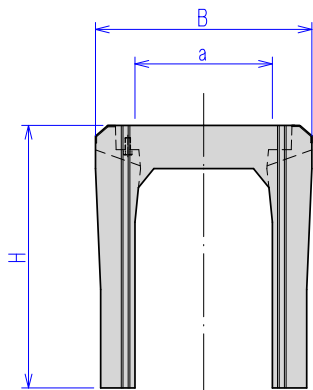

エッジレス側溝（横断側溝・VS側溝横断用）

（横断側溝）

エッジレス受枠詳細

平面図

側面図

（VS側溝横断用）

排水ドレン部詳細

※排水ドレンタイプ