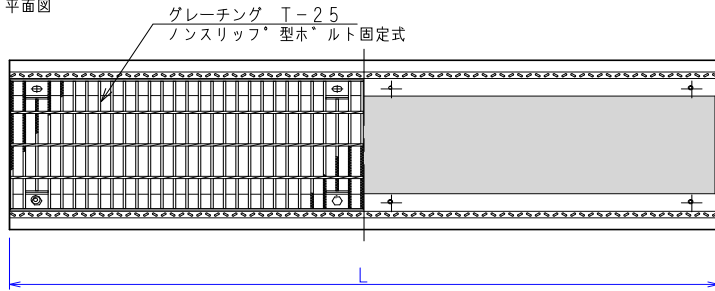

エッジレス側溝（横断側溝・VS側溝横断用）

（横断側溝）

エッジレス受枠詳細

平面図

側面図

（VS側溝横断用）

排水ドレン部詳細

※排水ドレンタイプ