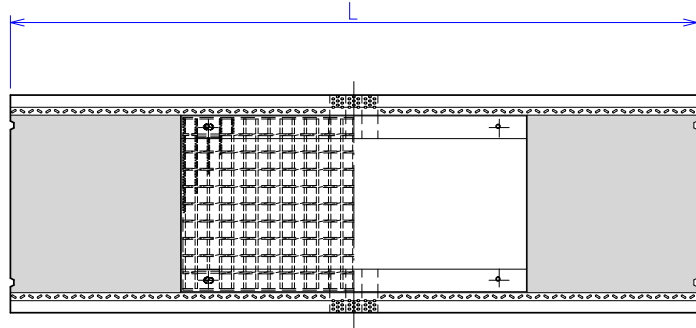

エッジレス側溝（横断側溝・VS側溝横断用）

（横断側溝）

エッジレス受枠詳細

平面図

側面図

（VS側溝横断用）

排水ドレン部詳細

※排水ドレンタイプ