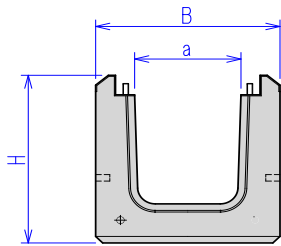

エッジレス側溝（横断側溝・VS側溝横断用）

（横断側溝）

エッジレス受枠詳細

平面図

側面図

（VS側溝横断用）

排水ドレン部詳細

※排水ドレンタイプ